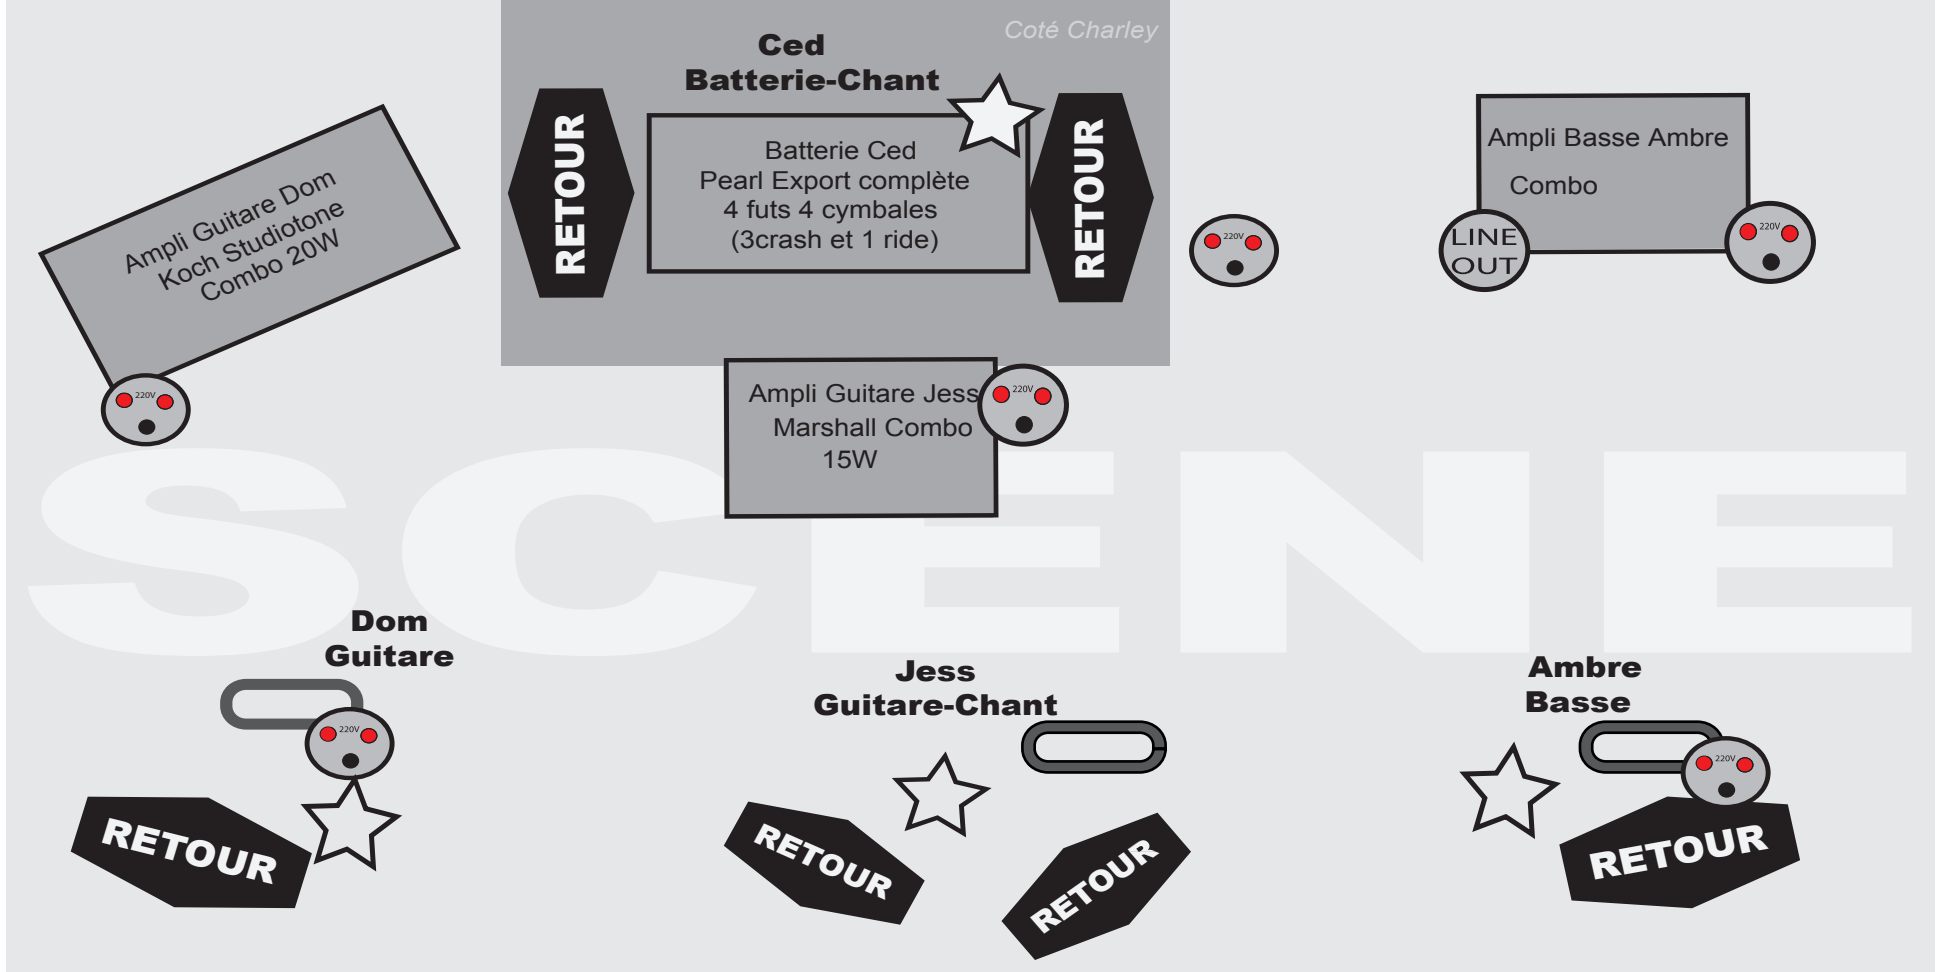

www.barricades-rock.net

220V

Sortie directe (DI)

Micro chant  
(pied perche)

Pédal Board  
(overdrive, wah...)